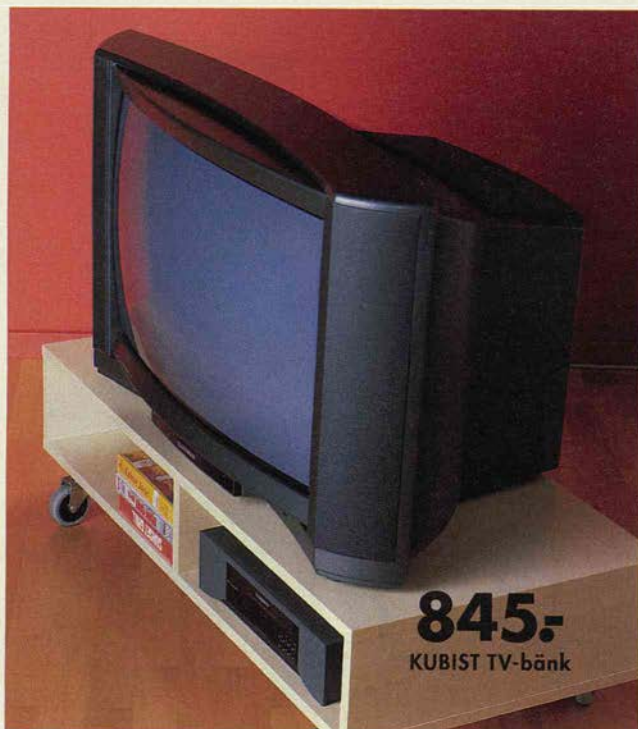

845.-
KUBIST TV-bänk

KUBIST TV-bänk 845.- Klarlackerad björkfanerad spånskiva. Passar 36" TV upp till 70 kg. 107×50 cm, höjd 28 cm. Hjul ingår.